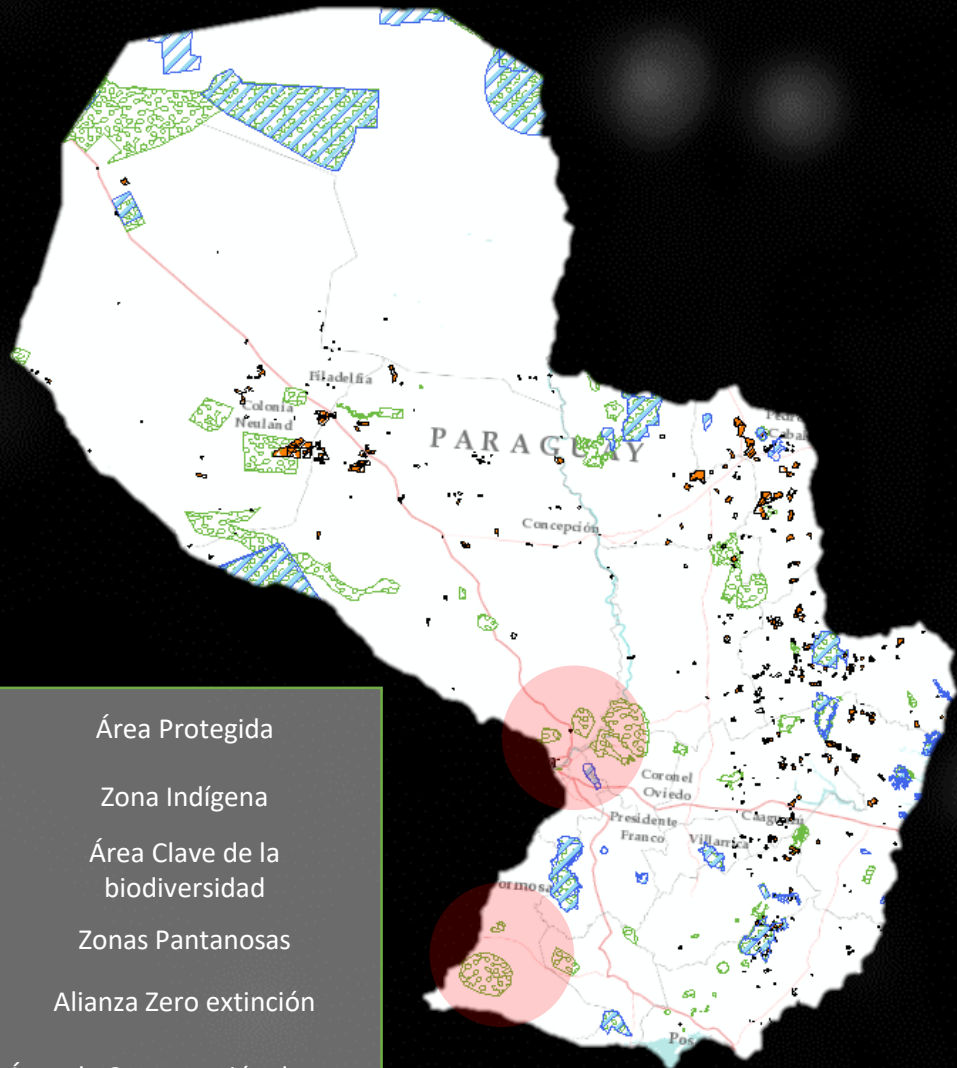

Análisis medioambiental

Zonas de protección medioambiental

Existen varias instituciones y municipios localizados en zonas de protección medioambiental en los departamentos de Cordillera, Central y Ñeembucú

	Área Protegida
	Zona Indígena
	Área Clave de la biodiversidad
	Zonas Pantanosas
	Alianza Zero extinción
	Área de Conservación de aves

	Área Protegida Paraguay	Área clave de Biodiversidad	Alianza Extinción Cero	Área Importe para la conservación de Aves	Total*
Comisarías 	3	7	4	1	10
Hospitales 	1	-	-	-	1
Plazas Públicas 	-	2	2	1	3

*Existen espacios a conectar localizaos en zonas identificadas en varias tipos de zonas protegidas